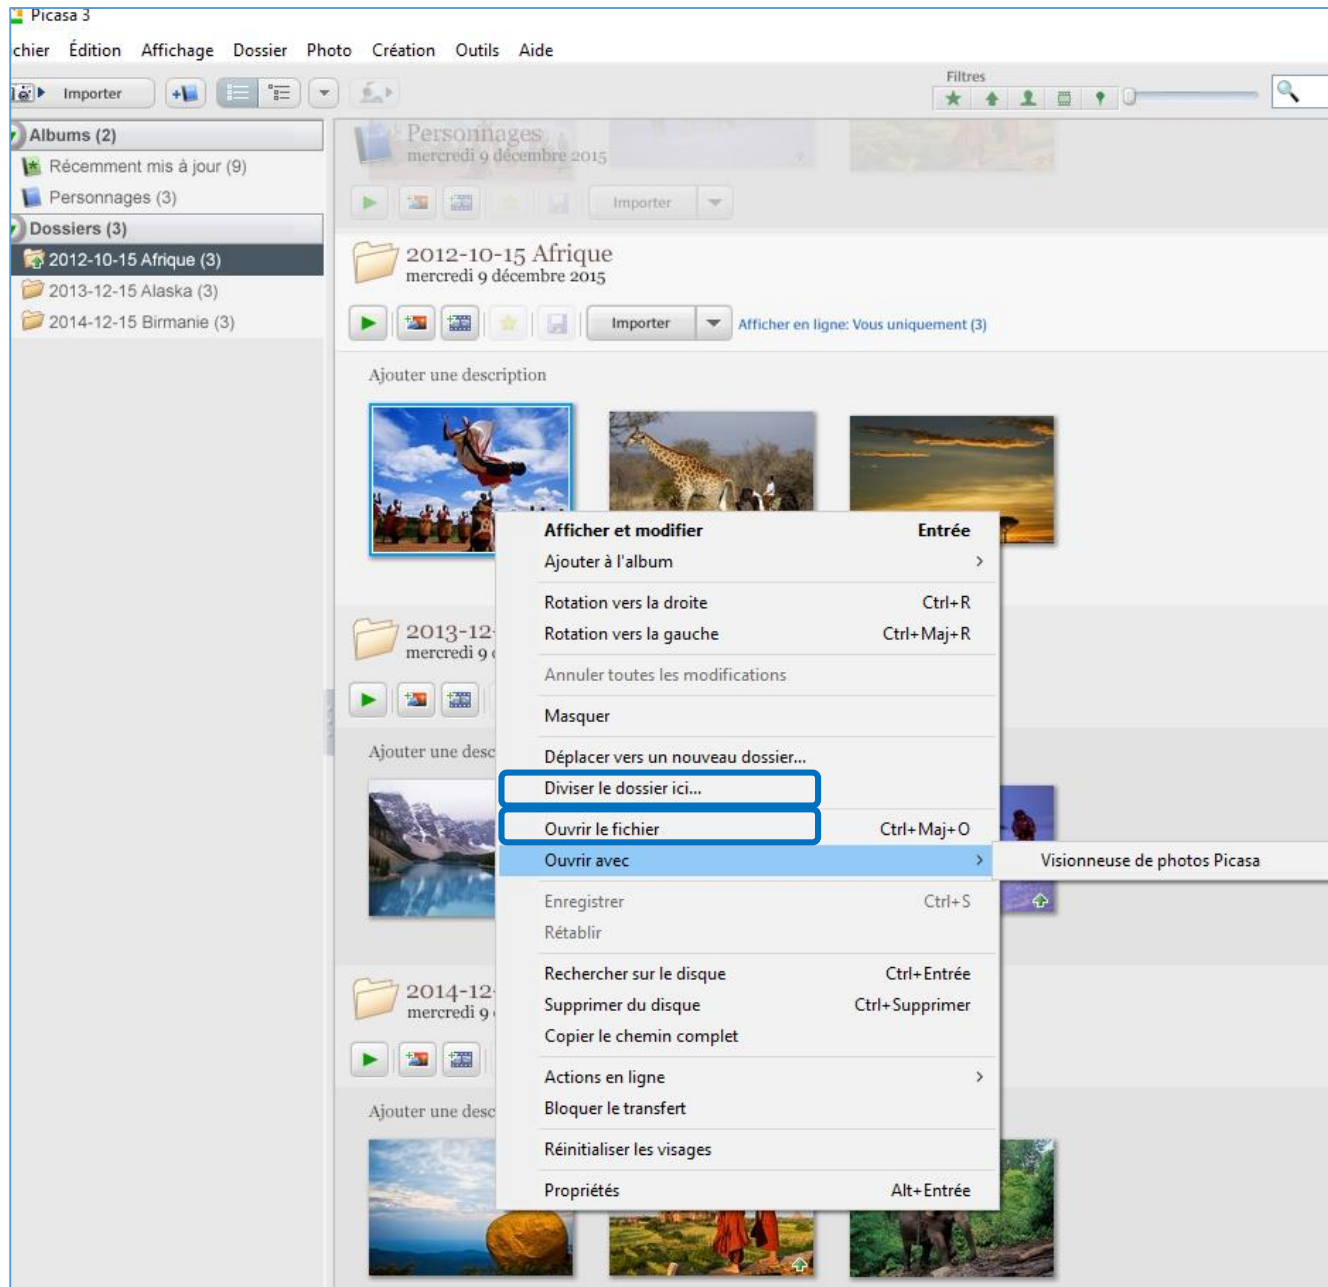

P06 – Picasa –Menus contextuels Album Dossier Vignette

MENU CONTEXTUEL VIGNETTE + sous-menu Ouvrir et Ouvrir avec

Affiche l'image dans l'appli Photos de Windows

Affiche l'image dans la visionneuse Picasa