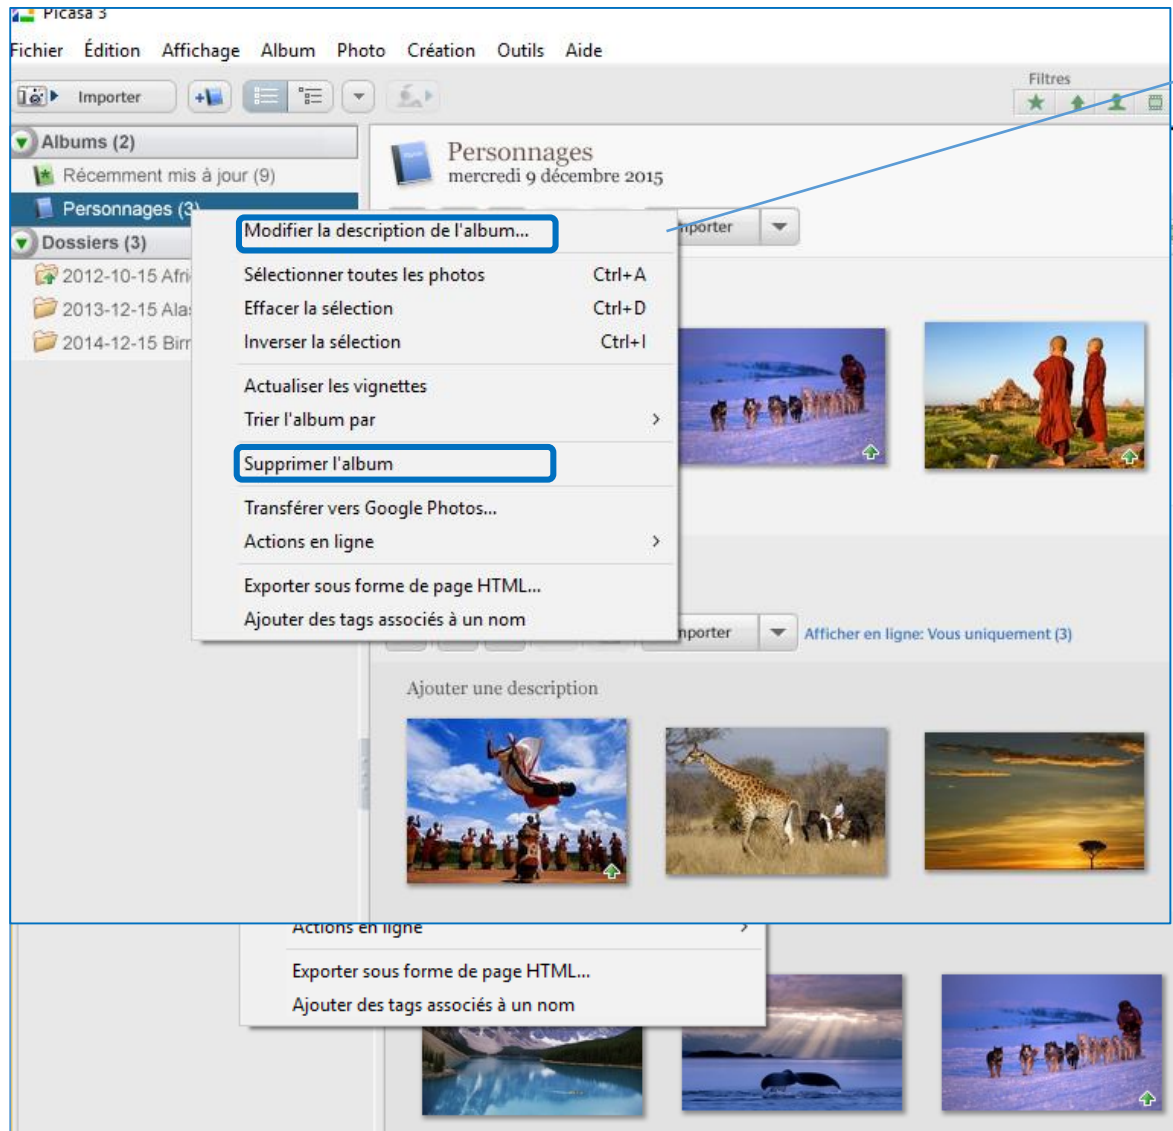

P06 – Picasa –Menus contextuels Album Dossier Vignette

MENU CONTEXTUEL ALBUM

Cocher la case **Musique** rend accessible le bouton **Parcourir** pour associer un fichier musical au diaporama ou au film qui pourra ensuite être généré depuis le contenu de l'album

Supprimer l'album après réponse au message de confirmation les duplicatas de vignettes sont supprimés

MENU CONTEXTUEL DOSSIER + SOUS-MENU DEPLACER VERS LA COLLECTION

P06 – Picasa –Menus contextuels Album Dossier Vignette

- Déplacer vers la collection ... Dossiers coché et grisé car il est déjà dans cette collection
 - Rechercher sur le disque **TRÈS UTILE pour localiser =** affiche l'explorateur de fichiers **A utiliser pour des dossiers bizarrement placés ailleurs**
 - Supprimer de Picasa ... après réponse au message de confirmation les vignettes
 - Supprimer le dossier après réponse au message de confirmation les vignettes
- Noter la case à cocher pour activer « Supprimer aussi les copies en ligne »

Affiche l'explorateur de fichiers ouvert sur le dossier concerné avec l'image sélectionnée en vidéo inverse

Après réponse au message de confirmation la vignette disparaît ainsi que ses éventuels duplicatas dans des albums et l'image elle-même **est envoyé à la corbeille**