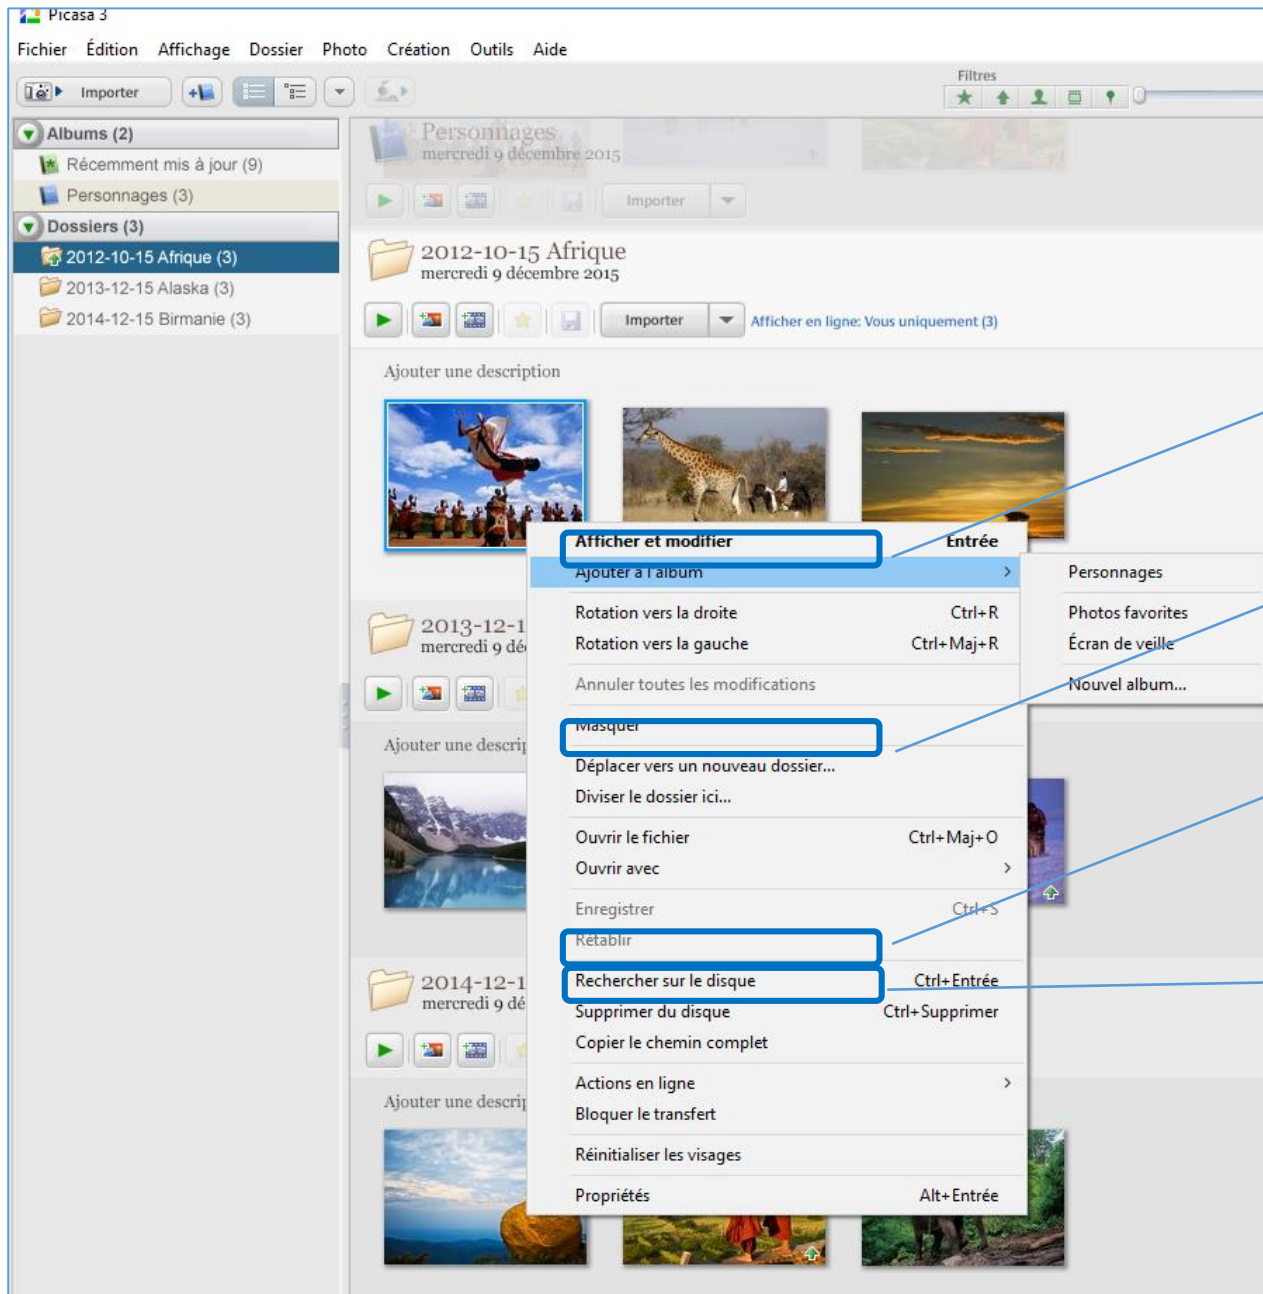

- Déplacer vers la collection ... Dossiers coché et grisé car il est déjà dans cette collection
 - Rechercher sur le disque **TRÈS UTILE pour localiser =** affiche l'explorateur de fichiers **A utiliser pour des dossiers bizarrement placés ailleurs**
 - Supprimer de Picasa ... après réponse au message de confirmation les vignettes
 - Supprimer le dossier après réponse au message de confirmation les vignettes
- Noter la case à cocher pour activer « Supprimer aussi les copies en ligne »

Modifier la description du dossier indispensable pour compléter le Nom d'un dossier importé avec date YYYY/MM/JJ comme désignation

P06 – Picasa –Menus contextuels Album Dossier Vignette

MENU CONTEXTUEL DOSSIER + SOUS-MENU TRIER LE DOSSIER PAR

P06 – Picasa –Menus contextuels Album Dossier Vignette

MENU CONTEXTUEL VIGNETTE + sous-menu Ajouter à l'album

Voir § 4.2.3 Utilisation 3

Permet de nommer le nouveau dossier et le crée sur le disque en y plaçant l'image correspondante. Il s'affiche dans Picasa

Affiche l'explorateur de fichiers ouvert sur le dossier concerné avec l'image sélectionnée en vidéo inverse

Après réponse au message de confirmation la vignette disparaît ainsi que ses éventuels duplicatas dans des albums et l'image elle-même **est envoyé à la corbeille**