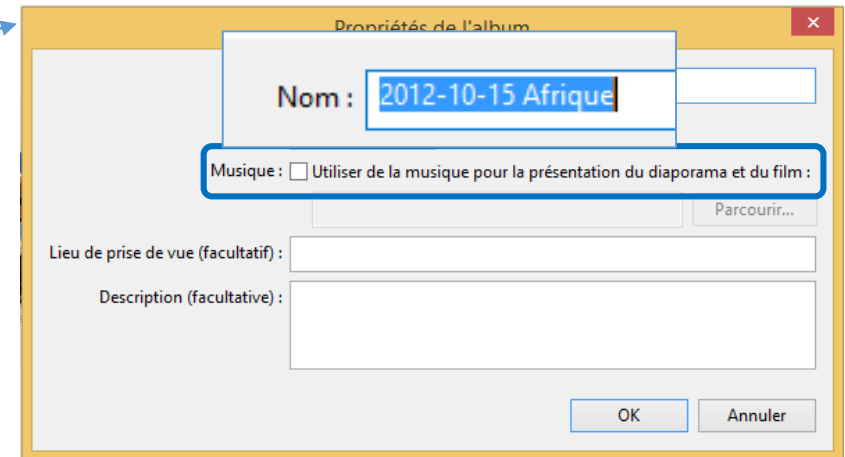

P06 – Picasa –Menus contextuels Album Dossier Vignette

MENU CONTEXTUEL ALBUM

Cocher la case **Musique** rend accessible le bouton **Parcourir** pour associer un fichier musical au diaporama ou au film qui pourra ensuite être généré depuis le contenu de l'album

Supprimer l'album après réponse au message de confirmation les duplicatas de vignettes sont supprimés

MENU CONTEXTUEL DOSSIER + SOUS-MENU DEPLACER VERS LA COLLECTION

P06 – Picasa –Menus contextuels Album Dossier Vignette

- Déplacer vers la collection ... Dossiers coché et grisé car il est déjà dans cette collection
 - Rechercher sur le disque **TRÈS UTILE pour localiser =** affiche l'explorateur de fichiers **A utiliser pour des dossiers bizarrement placés ailleurs**
 - Supprimer de Picasa ... après réponse au message de confirmation les vignettes
 - Supprimer le dossier après réponse au message de confirmation les vignettes
- Noter la case à cocher pour activer « Supprimer aussi les copies en ligne »