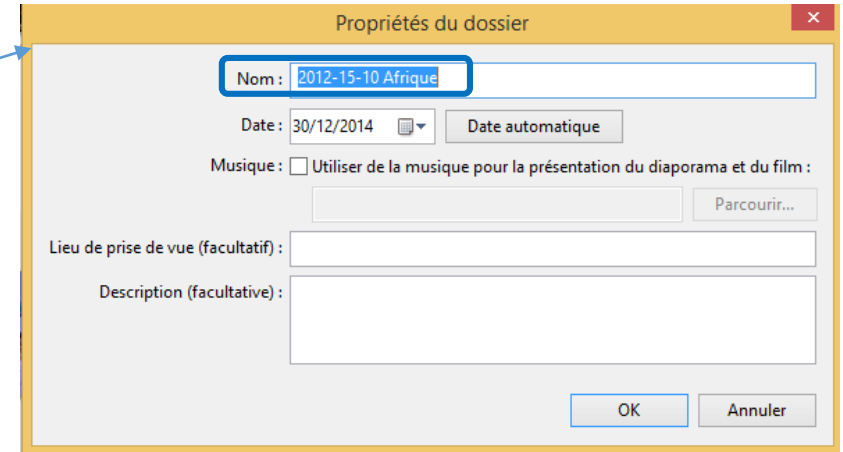

P06 – Picasa –Menus contextuels Album Dossier Vignette

MENU CONTEXTUEL ALBUM

Cocher la case **Musique** rend accessible le bouton **Parcourir** pour associer un fichier musical au diaporama ou au film qui pourra ensuite être généré depuis le contenu de l'album

Supprimer l'album après réponse au message de confirmation les duplicatas de vignettes sont supprimés

MENU CONTEXTUEL DOSSIER + SOUS-MENU DEPLACER VERS LA COLLECTION

P06 – Picasa –Menus contextuels Album Dossier Vignette

- Déplacer vers la collection ... Dossiers coché et grisé car il est déjà dans cette collection
 - Rechercher sur le disque **TRÈS UTILE pour localiser =** affiche l'explorateur de fichiers **A utiliser pour des dossiers bizarrement placés ailleurs**
 - Supprimer de Picasa ... après réponse au message de confirmation les vignettes
 - Supprimer le dossier après réponse au message de confirmation les vignettes
- Noter la case à cocher pour activer « Supprimer aussi les copies en ligne »